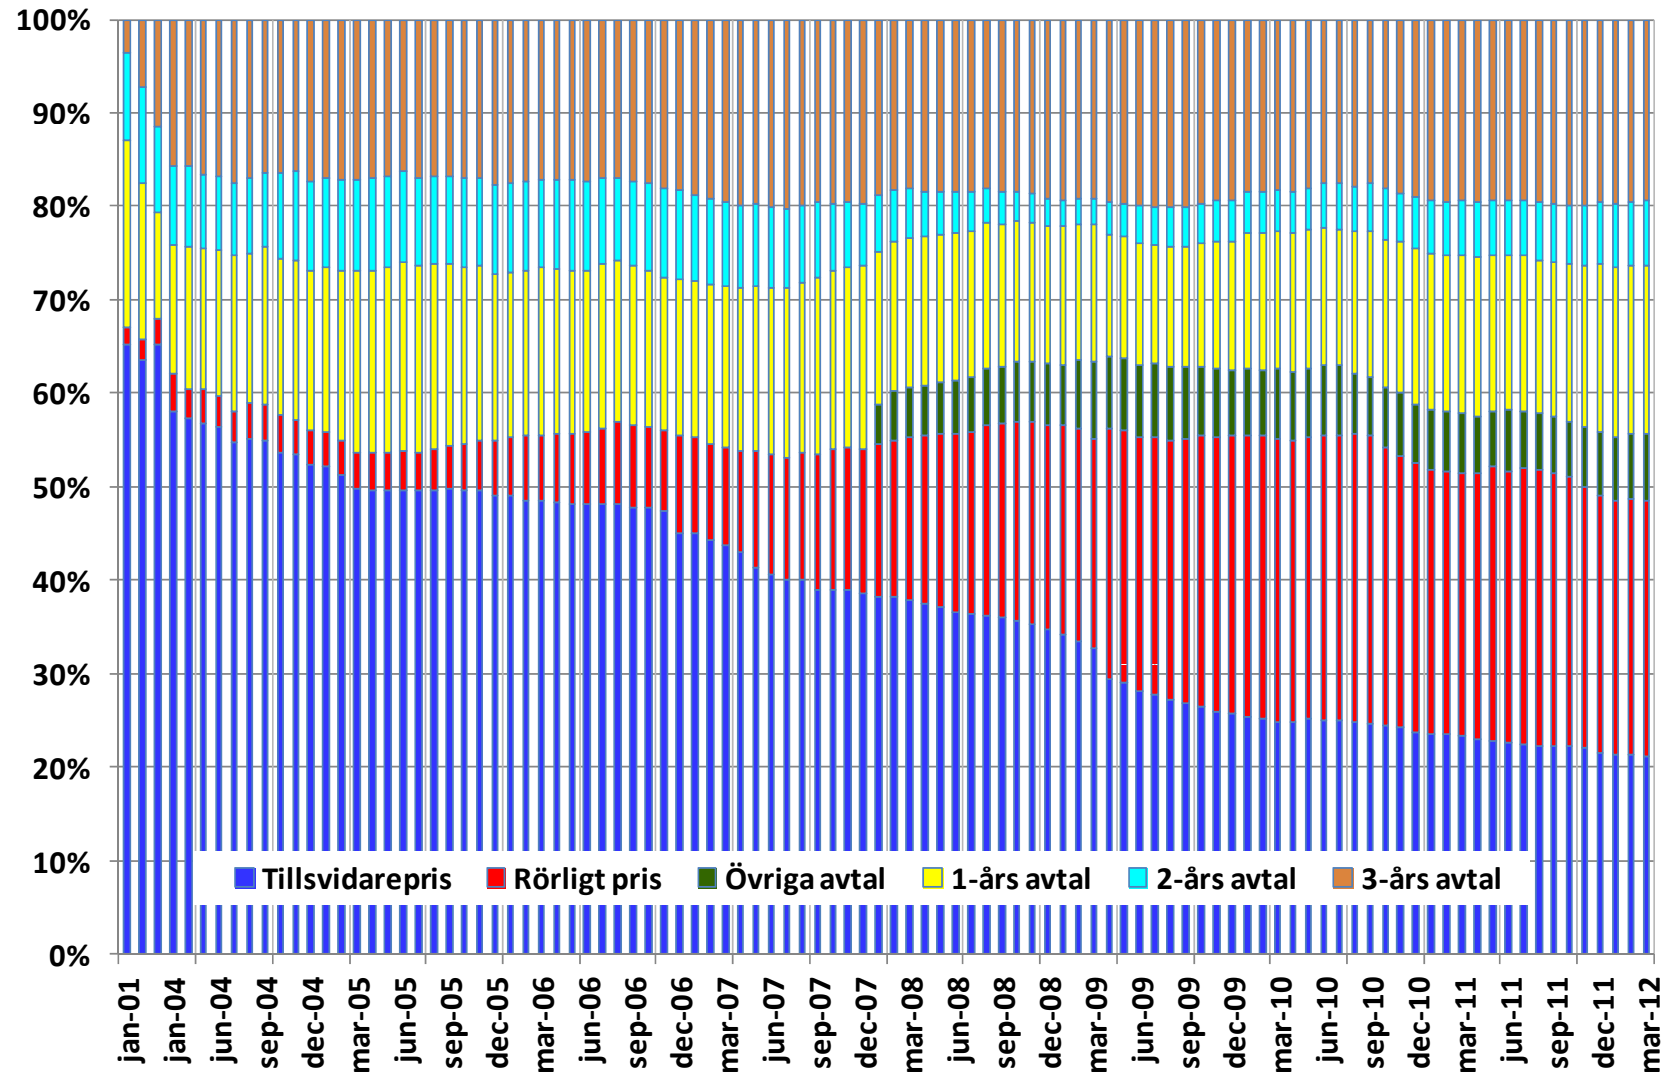

Elkunders fördelning per avtalstyp, Mars 2012

Källa: SCB